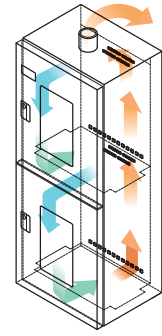

유해가스 배출도 · 시약장 내부의 유체흐름

- 시약장 내부에 장착된 송풍기를 이용하여 유해가스를 실외로 배출
- 배출거리가 최대 10m이며, 거리가 멀 경우 배기가 원활히 되지 않을 수 있음
- 다양한 재질의 덕트로 시약장과 연결하여 사용

자체배기형시약장

- 기계실이나 외부에 연결된 송풍기에 의해 유해가스를 외부로 배출함

중앙공조형시약장

시약장 내부의 유체흐름

강산 · 강염기 전용필터

- ✓ 미세기공의 크기 및 분포의 조절에 의한 물리적 흡착을 최대화.
- ✓ 표면개질 및 관능기의 부착에 의한 화학적 흡착을 최대화.
- ✓ 다양한 VOCs 및 악취에 대한 전용 필터 사용.
- ✓ 악취 및 유해가스를 98% 이상 제거.

기타 특징

재질

- 시약장 전 부분이 폴리프로필렌 (Polypropylene) 재질로 만들어짐

잠금장치

- 자체배기형 : 터치 판넬에서 동작시키는 패스워드 방식의 전자 잠금장치 (모티스)
- 중앙공조형 : 밀폐용 KEY 잠금장치

슬라이드 선반

- 선반 높낮이 조절 가능
- 슬라이드 방식으로 시약 보관 편리
- 적용모델 : ZEO-SD152PF / ZEO SD152P

강화유리

- 내열성과 내충격성이 강한 강화유리
- 시약보관함 내부의 관찰 용이함

오토캐스터

- 수평 및 높낮이 조절용 바퀴
- 잠금기능
- 전도방지 조절좌 부착

(오토캐스터)

슬라이드 지진방지 선반 (조절좌)

- 시약병 지진 전도 방지 보호대
- 재질 : 폴리프로필렌 (Polypropylene)
- 적용모델 : ZEO-SD142PFC / ZEO-SD142PC

자체배기형 · 중앙공조형

ZEO-SD142PFC /
ZEO-SD152PF

ZEO-SD142PC /
ZEO-SD152P

자체배기형 · 중앙공조형

- 사용용도**
- ✓ 강산 및 강염기 시약보관 전용 시약장
 - ✓ 내부, 외부, 선반 등이 폴리프로필렌 (Polypropylene)으로 만들어진 시약장
 - ✓ 강산, 강염기 등의 시약에 부식이 발생하지 않고 반영구적으로 사용가능
 - ✓ 강산 또는 강염기 제거용 전용필터 장착 (Option)
 - ✓ 강산, 강염기 가스에 팬모터가 직접 노출되지 않는 내부순환장치 (팬 모터 부식방지) (자체배기형)
 - ✓ 시약 종류별로 분리보관이 가능한 장치 (상하분리형 제품)
 - ✓ 4.3인치 칼라 터치스크린 (온도, 습도표시 및 VOCs농도 표시, 자체배기형)