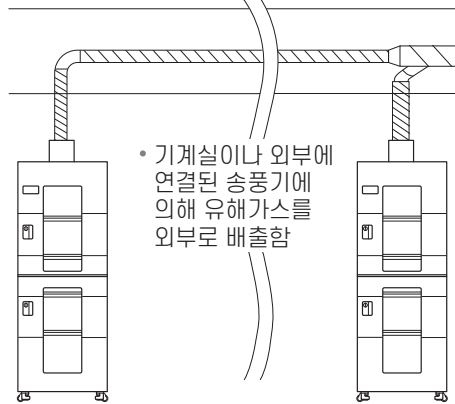

유해가스 배출도 · 시약장 내부의 유체흐름

- 시약장 내부에 장착된 송풍기를 이용하여 유해가스를 실외로 배출
- 배출거리가 최대 10m이며, 거리가 멀 경우 배기가 원활히 되지 않을 수 있음
- 다양한 재질의 덕트로 시약장과 연결하여 사용

자체배기형시약장

- 기계실이나 외부에 연결된 송풍기에 의해 유해가스를 외부로 배출함

중앙공조형시약장

시약장 내부의 유체흐름

강산 · 강염기 전용필터

- ✓ 미세기공의 크기 및 분포의 조절에 의한 물리적 흡착을 최대화.
- ✓ 표면개질 및 관능기의 부착에 의한 화학적 흡착을 최대화.
- ✓ 다양한 VOCs 및 악취에 대한 전용 필터 사용.
- ✓ 악취 및 유해가스를 98% 이상 제거.

기타 특징

재질

- 시약장 전 부분이 폴리프로필렌 (Polypropylene) 재질로 만들어짐

잠금장치

- 자체배기형 : 터치 판넬에서 동작시키는 패스워드 방식의 전자 잠금장치 (모티스)
- 중앙공조형 : 밀폐용 KEY 잠금장치

슬라이드 선반

- 선반 높낮이 조절 가능
- 슬라이드 방식으로 시약 보관 편리
- 적용모델 : ZEO-SD152PF / ZEO SD152P

강화유리

- 내열성과 내충격성이 강한 강화유리
- 시약보관함 내부의 관찰 용이함

오토캐스터

- 수평 및 높낮이 조절용 바퀴
- 잠금기능
- 전도방지 조절좌 부착

(오토캐스터)

슬라이드 지진방지 선반 (조절좌)

- 시약병 지진 전도 방지 보호대
- 재질 : 폴리프로필렌 (Polypropylene)
- 적용모델 : ZEO-SD142PFC / ZEO-SD142PC

자체배기형 · 중앙공조형

ZEO-SD142PFC /
ZEO-SD152PF

ZEO-SD142PC /
ZEO-SD152P

자체배기형 · 중앙공조형

- 사용용도**
- ✓ 강산 및 강염기 시약보관 전용 시약장
 - ✓ 내부, 외부, 선반 등이 폴리프로필렌 (Polypropylene)으로 만들어진 시약장
 - ✓ 강산, 강염기 등의 시약에 부식이 발생하지 않고 반영구적으로 사용가능
 - ✓ 강산 또는 강염기 제거용 전용필터 장착 (Option)
 - ✓ 강산, 강염기 가스에 팬모터가 직접 노출되지 않는 내부순환장치 (팬 모터 부식방지) (자체배기형)
 - ✓ 시약 종류별로 분리보관이 가능한 장치 (상하분리형 제품)
 - ✓ 4.3인치 칼라 터치스크린 (온도, 습도표시 및 VOCs농도 표시, 자체배기형)