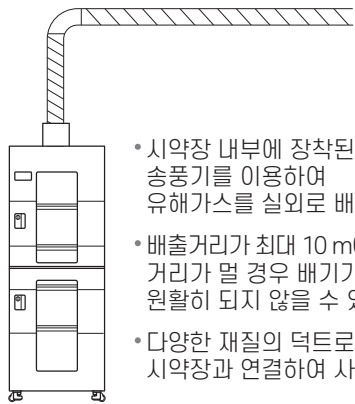

유해가스 배출도 · 시약장 내부의 유체흐름

- 시약장 내부에 장착된 송풍기를 이용하여 유해가스를 실외로 배출
- 배출거리가 최대 10m이며, 거리가 멀 경우 배기가 원활히 되지 않을 수 있음
- 다양한 재질의 덕트로 시약장과 연결하여 사용

자체배기형시약장

- 기계실이나 외부에 연결된 송풍기에 의해 유해가스를 외부로 배출함

중앙공조형시약장

시약장 내부의 유체흐름

강산 · 강염기 전용필터

- ✓ 미세기공의 크기 및 분포의 조절에 의한 물리적 흡착을 최대화.
- ✓ 표면개질 및 관능기의 부착에 의한 화학적 흡착을 최대화.
- ✓ 다양한 VOCs 및 악취에 대한 전용 필터 사용.
- ✓ 악취 및 유해가스를 98% 이상 제거.

기타 특징

재질

- 시약장 전 부분이 폴리프로필렌 (Polypropylene) 재질로 만들어짐

잠금장치

- 자체배기형 : 터치 판넬에서 동작시키는 패스워드 방식의 전자 잠금장치 (모티스)
- 중앙공조형 : 밀폐용 KEY 잠금장치

슬라이드 선반

- 선반 높낮이 조절 가능
- 슬라이드 방식으로 시약 보관 편리
- 적용모델 : ZEO-SD152PF / ZEO SD152P

강화유리

- 내열성과 내충격성이 강한 강화유리
- 시약보관함 내부의 관찰 용이함

오토캐스터

- 수평 및 높낮이 조절용 바퀴
- 잠금기능
- 전도방지 조절좌 부착

(오토캐스터)

슬라이드 지진방지 선반 (조절좌)

- 시약병 지진 전도 방지 보호대
- 재질 : 폴리프로필렌 (Polypropylene)
- 적용모델 : ZEO-SD142PFC / ZEO-SD142PC

자체배기형 · 중앙공조형

ZEO-SD142PFC /
ZEO-SD152PF

ZEO-SD142PC /
ZEO-SD152P

자체배기형 · 중앙공조형

- 사용용도**
- ✓ 강산 및 강염기 시약보관 전용 시약장
 - ✓ 내부, 외부, 선반 등이 폴리프로필렌 (Polypropylene)으로 만들어진 시약장
 - ✓ 강산, 강염기 등의 시약에 부식이 발생하지 않고 반영구적으로 사용가능
 - ✓ 강산 또는 강염기 제거용 전용필터 장착 (Option)
 - ✓ 강산, 강염기 가스에 팬모터가 직접 노출되지 않는 내부순환장치 (팬 모터 부식방지) (자체배기형)
 - ✓ 시약 종류별로 분리보관이 가능한 장치 (상하분리형 제품)
 - ✓ 4.3인치 칼라 터치스크린 (온도, 습도표시 및 VOCs농도 표시, 자체배기형)